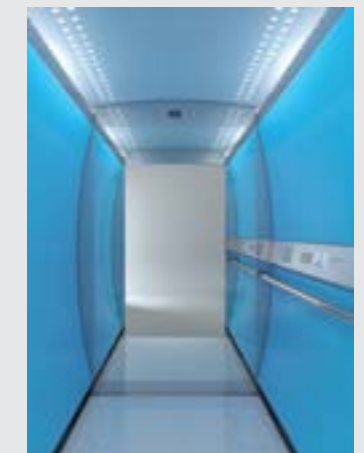

Design με παγκόσμιο κύρος

Το KLEEMANN Design είναι συνδεδεμένο με τη ζωή. Προχωρώντας πέρα από το σχεδιασμό του ανελκυστήρα, στην KLEEMANN καλλιεργούμε μία ολοκληρωμένη κουλτούρα design που αναβαθμίζει κάθε άποψη της λειτουργίας του.

Για εμάς, ο ανελκυστήρας δεν είναι απλώς ένας θάλαμος. Είναι ο μοναδικός χώρος μέσα σε ένα κτίριο, ο οποίος κινείται. Μετατρέπουμε την εμπειρία της κίνησης σε μία νέα αξία για τον άνθρωπο, το κτίριο, το περιβάλλον.

Το 2007, η KLEEMANN εκκίνησε τη σχεδιαστική της έρευνα σε συνεργασία με το βιομηχανικό σχεδιαστή Ανδρέα Ζαπατίνα.

Ο Ανδρέας Ζαπατίνας είναι ένας διεθνούς φήμης σχεδιαστής στον τομέα της αυτοκίνησης. Σε συνεργασία με το τμήμα design της KLEEMANN δημιούργησε μια νέα πρωτοποριακή σειρά ανελκυστήρων με καμπυλωτούς θαλάμους και πόρτες. Έτσι σηματοδοτήθηκε η αρχή μίας νέας εποχής. Μέσα από αυτή τη συνεργασία, νέες τεχνικές και αισθητικές λύσεις διερευνήθηκαν και αναπτύχθηκαν στη συνέχεια.